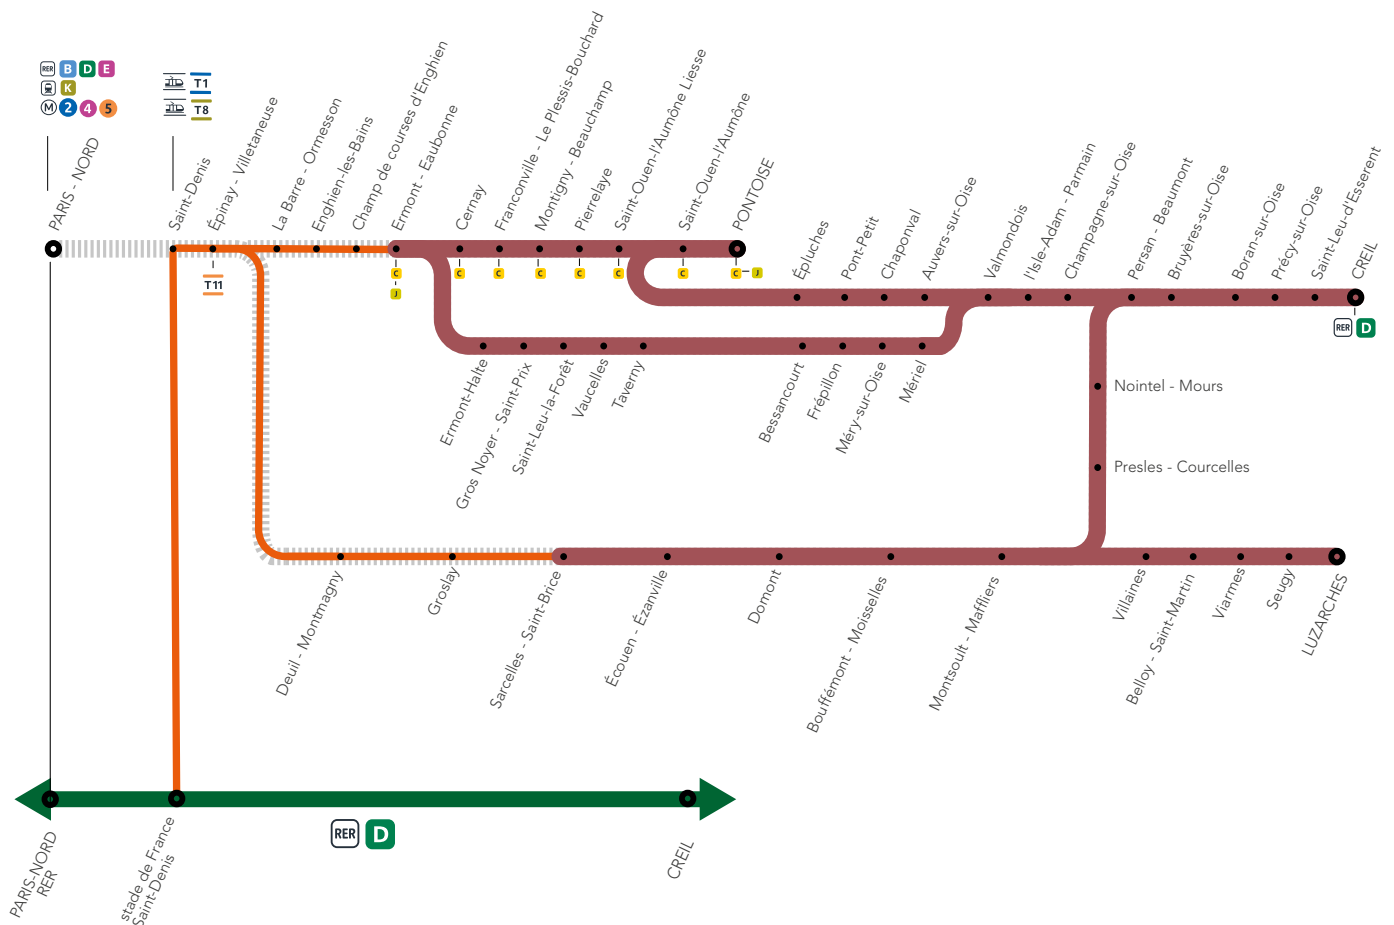

Appli Île-de-France Mobilités

transilien.com

Appli SNCF

En gare

## LIGNE H FERMÉE À PARTIR DE 22H30 ENTRE : PARIS GARE DU NORD - ERMONT EAUBONNE PARIS GARE DU NORD - SARCELLES SAINT-BRICE

pour

STADE DE FRANCE ST-DENIS > ERMONT EAUBONNE > PONTOISE  
 STADE DE FRANCE ST-DENIS > ERMONT EAUBONNE > PERSAN BEAUMONT

les horaires des bus sont donnés à titre indicatif et peuvent évoluer selon les conditions du trafic

STADE DE FRANCE ST DENIS > SARCELLES ST BRICE > PERSAN BEAUMONT  
STADE DE FRANCE ST DENIS > SARCELLES ST BRICE > LUZARCHES

les horaires des bus sont donnés à titre indicatif et peuvent évoluer selon les conditions du trafic

PERSAN BEAUMONT > SARCELLES ST-BRICE > STADE DE FRANCE ST-DENIS  
 LUZARCHES > SARCELLES ST-BRICE > STADE DE FRANCE ST-DENIS