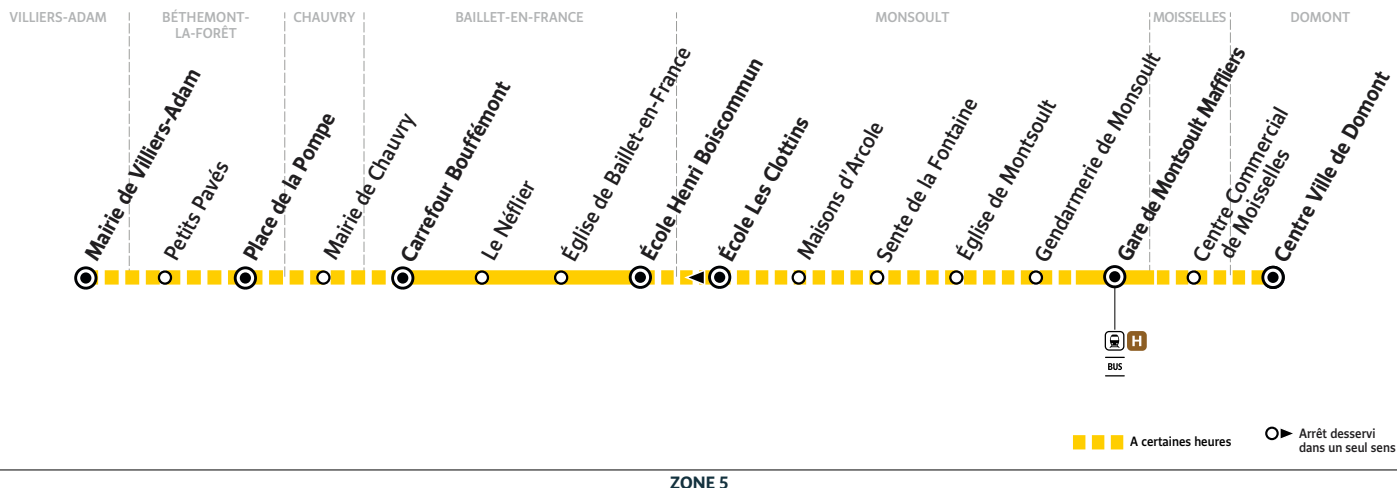

## → DOMONT Centre Ville

ZONE 5

### Horaires valables du 24 août 2020 au 22 août 2021

\* Les horaires sont donnés à titre indicatif.

 Circule en période scolaire : les lundis, mardis, jeudis et vendredis.

**9:17** : En correspondance avec la ligne 30-36 en gare de Montsout : départ à 9:25 en direction du Centre commercial Le Grand Val à l'Isle Adam et arrivée de la 30-36 à 9h en provenance de L'Isle Adam, Nerville et Maffliers.