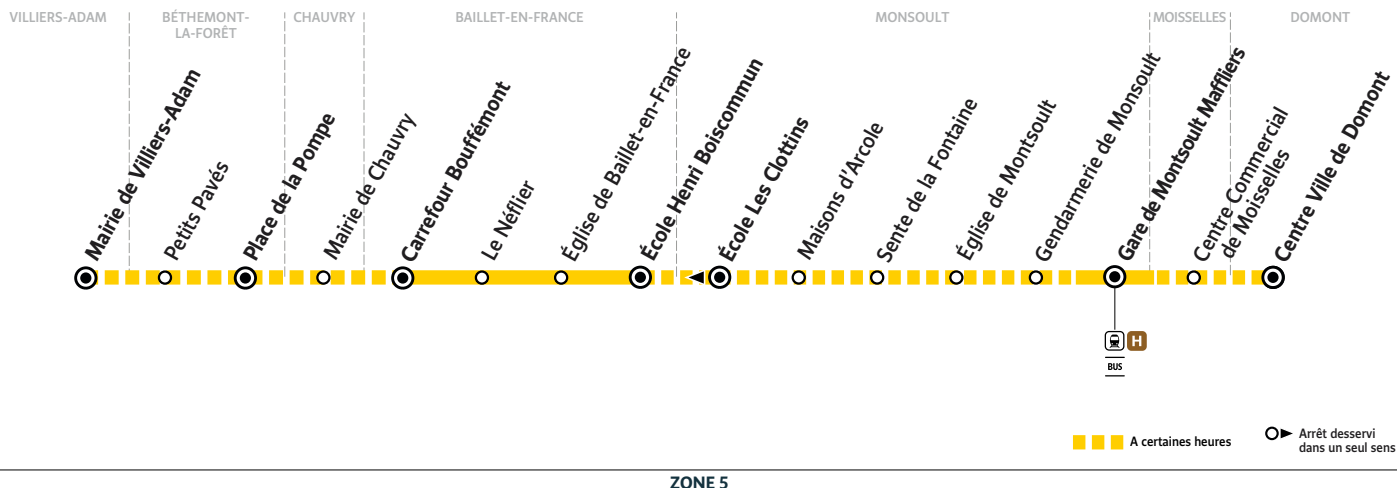

ZONE 5

Horaires valables du 24 août 2020 au 22 août 2021

Du lundi au vendredi

DOMONT	Centre Ville de Domont	11:00									
MOISSELLES	Centre Commercial de Moisselles	11:04									
	Arrivée* du train H de Paris	11:06	13:20	16:21	16:54	17:24	17:54	18:24	18:54	19:38	
MONTSOULT	Gare de Montsoul Maffliers	11:10*	13:35	16:25	16:59	17:29	17:59	18:29	18:59	19:43	
	Gendarmerie de Montsoul	11:11	13:36	16:26	17:00	17:30	18:00		19:00	19:44	
	Église de Montsoul	11:12	13:37	16:27	17:01	17:31	18:01		19:01	19:45	
	Sente de la Fontaine	11:12	13:37	16:27	17:01	17:31	18:01		19:01	19:45	
	Maisons d'Arcole	11:16	13:41	16:31	17:05	17:35	18:05		19:05	19:49	
BAILLET-EN-FRANCE	École Henri Boiscommun	11:19	13:44	16:34	17:08	17:38	18:08	18:32	19:08	19:52	
	Église de Baillet-en-France	11:20	13:45	16:35	17:09	17:39	18:09	18:33	19:09	19:53	
	Le Néflier	11:20	13:46	16:36	17:10	17:40	18:10	18:34	19:10	19:54	
	Carrefour Bouffémont	11:21	13:46	16:36	17:10	17:40	18:10	18:34	19:10	19:54	
CHAUVRY	Mairie de Chauvry	11:27				17:46		18:40	19:16	20:00	
BÉTHEMONT-LA-FORÊT	Place de la Pompe	11:29				17:48		18:42	19:18	20:02	
	Petits Pavés	11:30						18:43	19:19	20:03	
VILLIERS-ADAM	Mairie de Villiers-Adam	11:35						18:48	19:24	20:08	

- Circule en période scolaire : le mercredi.
- Circule en période scolaire : les lundis, mardis, jeudis et vendredis.
- Circule en période scolaire.

* Les horaires sont donnés à titre indicatif.

11:10 : En correspondance avec la ligne 30-36 en gare de Montsoul : arrivée à 11:03 en provenance du Centre Commercial Le Grand Val à l'Isle Adam et départ de la 30-36 à 11h15 en direction de Maffliers, Nerville et L'Isle Adam.

Bon à savoir

- Pas de service les samedis, dimanches et jours fériés.
- Nos conducteurs s'efforcent en permanence de respecter ces horaires. Les conditions de circulation peuvent toutefois causer occasionnellement des retards.