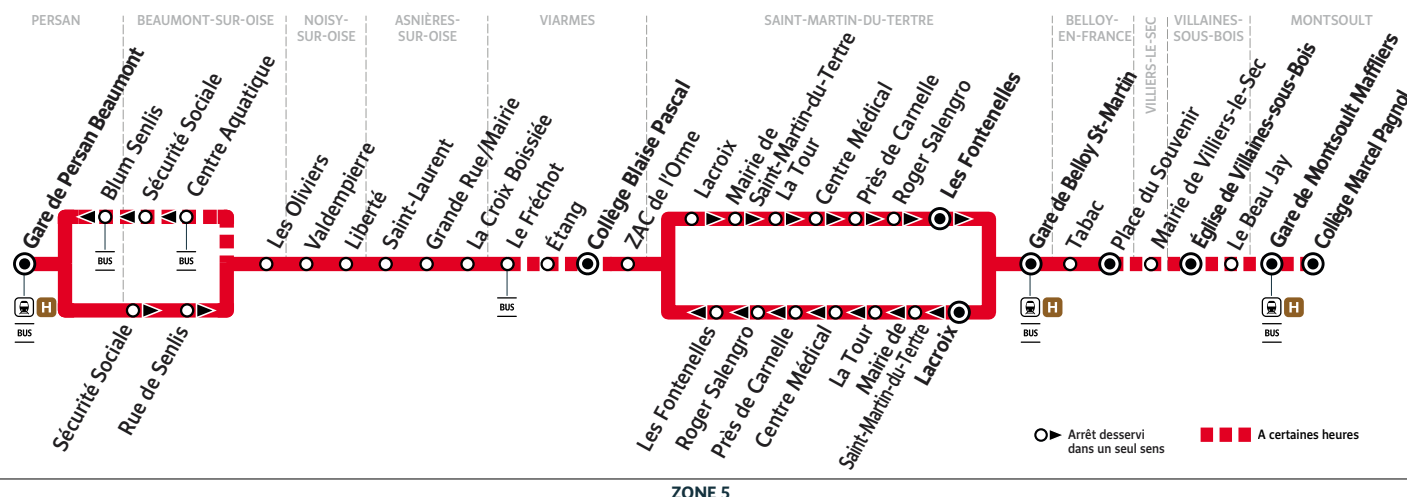

ZONE 5

Horaires valables du 24 août 2020 au 22 août 2021

Du lundi au vendredi

* Les horaires sont donnés à titre indicatif.

MONTSOULT	Collège Marcel Pagnol								11:56	12:56	
	Arrivée* du train de Paris via Montsoult	7:05	7:51	8:21	8:51	9:21					14:06
MONTSOULT	Gare de Montsoult-Maffliers	7:09	7:55	8:35	9:05	9:25	11:58	12:40	12:58	14:09	
VILLAINES-SOUS-BOIS	Le Beau Jay	7:17	8:04	8:43	9:13	9:32	12:06	12:48	13:06	14:17	
	Eglise	7:18	8:05	8:44	9:14	9:33	12:07	12:49	13:07	14:18	
VILLIERS-LE-SEC	Mairie			8:49			12:12	12:54	13:12		
BELLOY-EN-FRANCE	Place du Souvenir	7:21	8:08	8:55	9:17	9:36	12:18	13:00	13:18	14:21	
	Tabac	7:22	8:09	8:56	9:18	9:37	12:19	13:01	13:19	14:22	
	Arrivée* du train de Paris					9:29					
BELLOY-EN-FRANCE	Gare de Belloy-Saint-Martin	7:25	8:12	8:59	9:21	9:40	12:22	13:04	13:22	14:25	
	Départ* du train vers Paris	7:29	8:29	8:59	9:31						
ST MARTIN-DU-TERTRE	Lacroix	7:27	8:14	8:13	9:01	9:23	9:42		13:06		14:27
	Mairie de Saint-Martin-du-Tertre	7:28	8:15	8:14	9:02	9:24	9:43		13:07		14:28
	La Tour	7:30	8:17	8:16	9:03	9:25	9:44		13:08		14:29
	Centre Médical	7:32	8:19	8:18	9:05	9:27	9:46		13:10		14:31
	Près de Carnelle	7:33	8:20	8:19	9:06	9:28	9:47		13:11		14:32
	Roger Salengro	7:34	8:21	8:20	9:07	9:29	9:48		13:12		14:33
	Les Fontenelles	7:36	8:23	8:22	9:09	9:31	9:50		13:14		14:35
VIARMES	ZAC de l'Orme	7:38	8:25	8:24	9:12	9:33	9:53		13:17		14:38
	Collège Blaise Pascal (1)	7:40	8:27	8:26		9:35					
	Étang	7:41			9:14		9:55		13:19		14:40
	Le Fréchet	7:43			9:15		9:56		13:20		14:41
ASNIÈRES-SUR-OISE	La Croix Boissière	7:45			9:17		9:58		13:22		14:43
	Grand Rue / Mairie	7:45			9:17		9:58		13:22		14:43
	Saint Laurent	7:46			9:18		9:59		13:23		14:44
NOISY-SUR-OISE	Liberté	7:50			9:21		10:02		13:26		14:47
	Valdempierre	7:50			9:22		10:03		13:27		14:48
BEAUMONT-SUR-OISE	Les Oliviers	7:54			9:25		10:06		13:30		14:51
	Centre Aquatique	7:56			9:27		10:08		13:32		14:53
	Sécurité Sociale	8:00			9:31		10:12		13:36		14:57
PERSAN	Blum Senlis	8:03			9:34		10:16		13:39		15:01
	Gare de Persan-Beaumont	8:07			9:40		10:22		13:45		15:07
	Départ* du train vers Paris via Montsoult	8:24					10:39				15:21

(1) : l'arrêt "Collège Blaise Pascal" correspond au point d'arrêt situé sur le parking du collège Blaise Pascal.

Circule uniquement en période scolaire.

Circule le mercredi uniquement en période scolaire.

i Bon à savoir

- Pas de service les samedis, dimanches et jours fériés.
- Nos conducteurs s'efforcent en permanence de respecter ces horaires. Les conditions de circulation peuvent toutefois causer occasionnellement des retards.