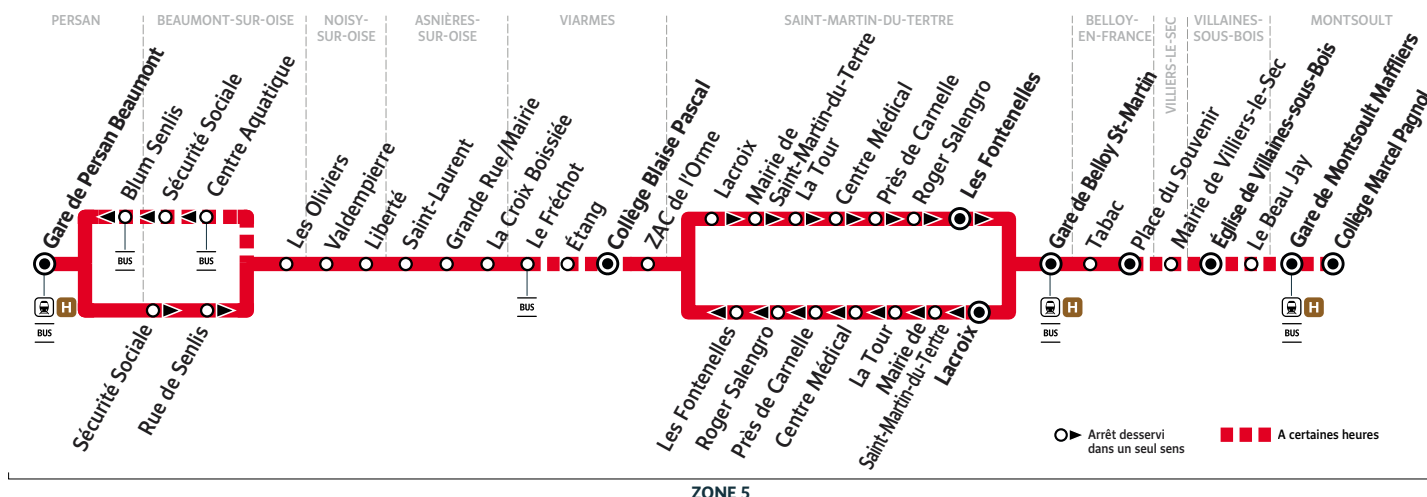

Horaires valables du 24 août 2020 au 22 août 2021

Du lundi au vendredi

* Les horaires sont donnés à titre indicatif.

MONTSOULT	Collège Marcel Pagnol		16:20		17:26				
	Arrivée* du train de Paris via Montsoult	15:06	16:06	17:24	18:08	18:54	19:54		
MONTSOULT	Gare de Montsoult-Maffliers	15:09	16:22	17:28	18:13	18:59	19:57		
VILLAINES-SOUS-BOIS	Le Beau Jay	15:17	16:30	17:36	18:22	19:08	20:05		
	Eglise	15:18	16:31	17:37	18:23	19:09	20:06		
VILLIERS-LE-SEC	Mairie		16:36	17:42	18:28	19:14			
BELLOY-EN-FRANCE	Place du Souvenir	15:21	16:42	17:48	18:34	19:20	20:09		
	Tabac	15:22	16:43	17:49	18:35	19:21	20:10		
	Arrivée* du train de Paris			17:32	18:32	19:02	20:02		
BELLOY-EN-FRANCE	Gare de Belloy-Saint-Martin	15:25	16:46	17:38	17:52	18:38	19:24	20:13	
	Départ* du train vers Paris								
ST MARTIN-DU-TERTRE	Lacroix	15:27	16:48	17:40	17:54	18:40	19:26	20:15	
	Mairie de Saint-Martin-du-Tertre	15:28	16:49	17:41	17:55	18:41	19:27	20:16	
	La Tour	15:29	16:50	17:42	17:56	18:42	19:28	20:17	
	Centre Médical	15:31	16:52	17:44	17:58	18:44	19:30	20:19	
	Près de Carnelle	15:32	16:53	17:45	17:59	18:45	19:31	20:20	
	Roger Salengro	15:33	16:54	17:46	18:00	18:46	19:32	20:21	
	Les Fontenelles	15:35	16:56	17:48	18:02	18:48	19:34	20:23	
VIARMES	ZAC de l'Orme	15:38	16:59		18:05	18:51	19:37	20:26	
	Collège Blaise Pascal (1)								
	Étang	15:40	17:01		18:07	18:53	19:39	20:28	
	Le Fréchet	15:41	17:02		18:08	18:54	19:40	20:29	
ASNIÈRES-SUR-OISE	La Croix Boissière	15:43	17:04		18:10	18:56	19:42	20:31	
	Grand Rue / Mairie	15:43	17:04		18:10	18:56	19:42	20:31	
	Saint Laurent	15:44	17:05		18:11	18:57	19:43	20:32	
NOISY-SUR-OISE	Liberté	15:47	17:08		18:14	19:00	19:46	20:35	
	Valdempierre	15:48	17:09		18:15	19:01	19:47	20:35	
BEAUMONT-SUR-OISE	Les Oliviers	15:51	17:12		18:18	19:04	19:50	20:38	
	Centre Aquatique	15:53	17:14						
	Sécurité Sociale	15:57	17:19						
PERSAN	Blum Senlis	16:01	17:22		18:22	19:08	19:54	20:42	
	Gare de Persan-Beaumont	16:07	17:28		18:26	19:12	19:58	20:46	
	Départ* du train vers Paris via Montsoult		17:39		18:39	19:24		20:53	

(1) : l'arrêt "Collège Blaise Pascal" correspond au point d'arrêt situé sur le parking du collège Blaise Pascal.

- Circule uniquement en période scolaire.
- Circule le mercredi uniquement en période scolaire.

i Bon à savoir

- Pas de service les samedis, dimanches et jours fériés.
- Nos conducteurs s'efforcent en permanence de respecter ces horaires. Les conditions de circulation peuvent toutefois causer occasionnellement des retards.