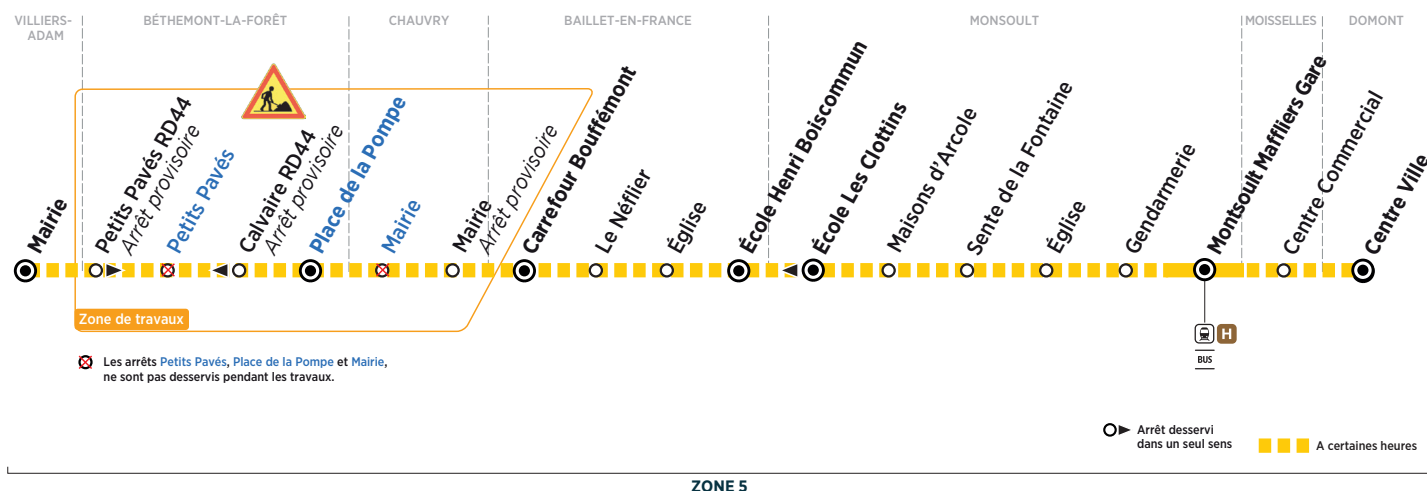

* Les horaires sont donnés à titre indicatif.

■ Circule en période scolaire : les lundis, mardis, jeudis et vendredis.

** Arrêts provisoires mis en place durant la période des travaux.

9:17 : En correspondance avec la ligne 30-36 en gare de Montsoult : départ à 9:25 en direction du Centre commercial Le Grand Val à l'Isle Adam et arrivée de la 30-36 à 9h en provenance de L'Isle Adam, Nerville et Maffliers.

Travaux sur la ligne à partir du lundi 28 janvier 2019

ZONE 5

Du lundi au vendredi

DOMONT	Centre Ville	11:00								
MOISSELLES	Centre Commercial	11:04								
	Arrivée* du train H de Paris	11:05	13:20	16:20	16:54	17:24	17:54	18:24	18:54	19:38
MONTSOULT	Montsoul Maffliers Gare	11:10	13:35	16:25	16:59	17:29	17:59	18:29	18:59	19:43
	Gendarmerie	11:11	13:36	16:26	17:00	17:30	18:00		19:00	19:44
	Église	11:12	13:37	16:27	17:01	17:31	18:01		19:01	19:45
	Sente de la Fontaine	11:12	13:37	16:27	17:01	17:31	18:01		19:01	19:45
	Maisons d'Arcole	11:16	13:41	16:31	17:05	17:35	18:05		19:05	19:49
BAILLET-EN-FRANCE	École Henri Boiscommun	11:19	13:44	16:34	17:08	17:38	18:08	18:32	19:08	19:52
	Église	11:20	13:45	16:35	17:09	17:39	18:09	18:33	19:09	19:53
	Le Néflier	11:20	13:46	16:36	17:10	17:40	18:10	18:34	19:10	19:54
	Carrefour Bouffémont	11:21	13:46	16:36	17:10	17:40	18:10	18:34	19:10	19:54
CHAUVRY	Mairie **	11:27				17:46		18:40	19:16	20:00
BÉTHEMONT-LA-FORÊT	Calvaire RD44 **	11:32						18:45	19:21	20:05
VILLIERS-ADAM	Mairie	11:35						18:48	19:24	20:08

* Les horaires sont donnés à titre indicatif.

** Arrêts provisoires mis en place durant la période des travaux.

- Circule en période scolaire : le mercredi.
- Circule en période scolaire : les lundis, mardis, jeudis et vendredis.
- Circule en période scolaire.

11:10 : En correspondance avec la ligne 30-36 en gare de Montsoul : arrivée à 11:03 en provenance du Centre Commercial Le Grand Val à l'Isle Adam et départ de la 30-36 à 11h15 en direction de Maffliers, Nerville et L'Isle Adam.