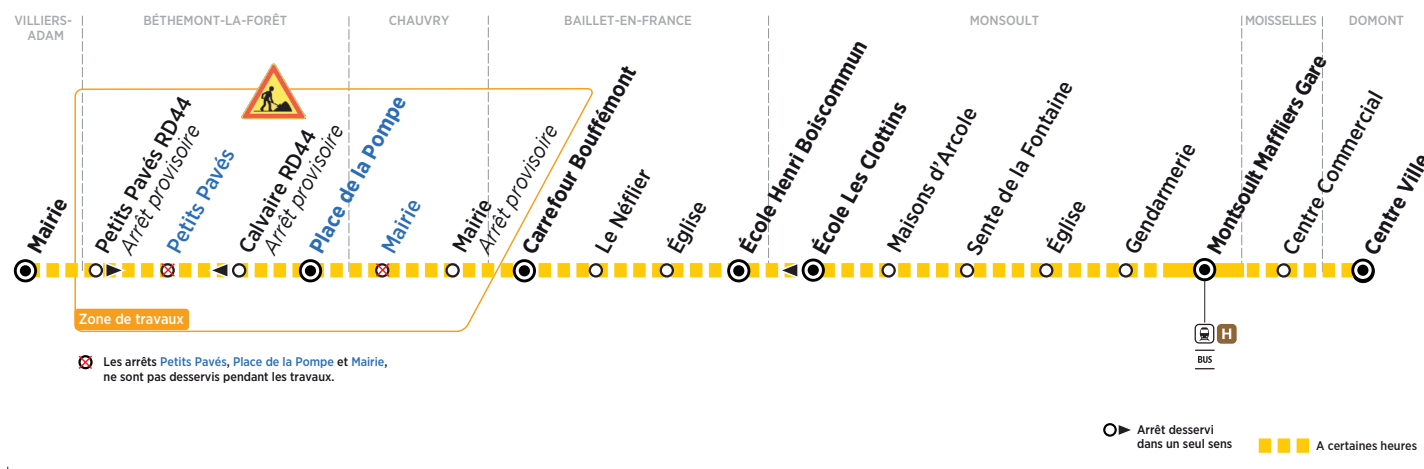

BUS 95-09 VILLIERS-ADAM → DOMONT

Horaires valables du 26 août 2019 au 23 août 2020

Travaux sur la ligne à partir du lundi 28 janvier 2019

ZONE 5

Du lundi au vendredi

VILLIERS-ADAM	Mairie	6:25		7:13			8:56
BÉTHEMONT-LA-FORÊT	Petits Pavés RD44 **	6:28		7:16			8:59
CHAUVRY	Mairie **	6:31		7:19			9:02
BAILLET-EN-FRANCE	Carrefour Bouffémont	6:38	6:54	7:26	7:54		8:20 9:09
	Le Néflier	6:39	6:55	7:27	7:55		8:21 9:10
	Église	6:40	6:56	7:28	7:56		8:22 9:11
	École Les Clottins					8:13	
MONTSOULT	École Henri Boiscommun	6:41	6:57	7:29	7:57	8:16	8:23 9:12
	Maisons d'Arcole	6:42	6:58		7:58		8:24 9:13
	Sente de la Fontaine	6:43	6:59		7:59		8:25 9:14
	Eglise	6:44	7:00		8:00		8:26 9:15
	Gendarmerie	6:45	7:01		8:01		8:27 9:16
MOISSELLES	Montsoult Maffliers Gare	6:46	7:02	7:32	8:02		8:28 9:17
	Départ* du train H vers Paris	6:52	7:07	7:37	8:07		8:37 9:22
DOMONT	Centre Commercial						9:23
	Centre Ville						9:29

* Les horaires sont donnés à titre indicatif.

■ Circule en période scolaire : les lundis, mardis, jeudis et vendredis.

** Arrêts provisoires mis en place durant la période des travaux.

9:17 : En correspondance avec la ligne 30-36 en gare de Montsoult : départ à 9:25 en direction du Centre commercial Le Grand Val à l'Isle Adam et arrivée de la 30-36 à 9h en provenance de L'Isle Adam, Nerville et Maffliers.

11:10 : En correspondance avec la ligne 30-36 en gare de Montsoul : arrivée à 11:03 en provenance du Centre Commercial Le Grand Val à l'Isle Adam et départ de la 30-36 à 11h15 en direction de Maffliers, Nerville et L'Isle Adam.