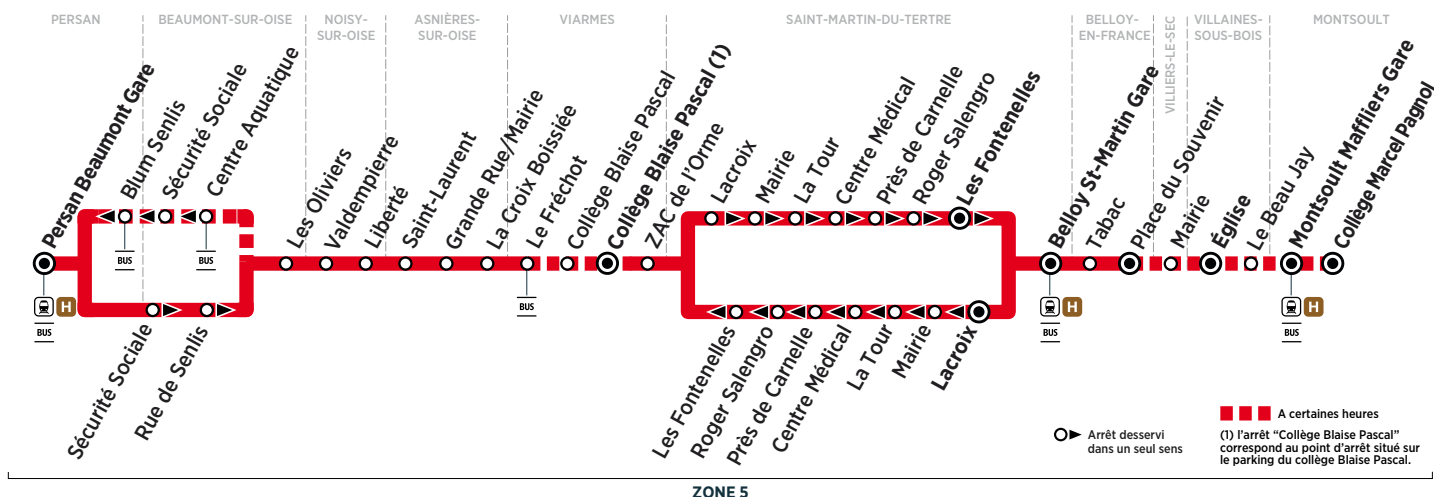

BUS 2 MONTSOULT → PERSAN

Horaires valables du 26 août 2019 au 23 août 2020

Du lundi au vendredi

MONTSOULT	Collège Marcel Pagnol								11:56		12:56
	Arrivée* du train de Paris via Montsoult	6:51	7:51	8:21	9:05	9:21	11:50	12:36	12:50	14:06	
MONTSOULT	Montsoult Maffliers Gare	7:09	7:55	8:35	9:05	9:25	11:58	12:40	12:58	14:09	
VILLAINES-SOUS-BOIS	Le Beau Jay	7:17	8:04	8:43	9:13	9:32	12:06	12:48	13:06	14:17	
	Eglise	7:18	8:05	8:44	9:14	9:33	12:07	12:49	13:07	14:18	
VILLIERS-LE-SEC	Mairie			8:49			12:12	12:54	13:12		
BELLOY-EN-FRANCE	Place du Souvenir	7:21	8:08	8:55	9:17	9:36	12:18	13:00	13:18	14:21	
	Tabac	7:22	8:09	8:56	9:18	9:37	12:19	13:01	13:19	14:22	
	Arrivée* du train de Paris				9:29	9:29					
BELLOY-EN-FRANCE	Belloy Saint-Martin Gare	7:25	8:12	8:59	9:21	9:40	12:22	13:04	13:22	14:25	
	Départ* du train vers Paris	7:29	8:29	8:59							
ST MARTIN-DU-TERTRE	Lacroix	7:27	8:14	8:13	9:01	9:23	9:42	13:06		14:27	
	Mairie	7:28	8:15	8:14	9:02	9:24	9:43	13:07		14:28	
	La Tour	7:30	8:17	8:16	9:03	9:25	9:44	13:08		14:29	
	Centre Médical	7:32	8:19	8:18	9:05	9:27	9:46	13:10		14:31	
	Près de Carnelle	7:33	8:20	8:19	9:06	9:28	9:47	13:11		14:32	
	Roger Salengro	7:34	8:21	8:20	9:07	9:29	9:48	13:12		14:33	
	Les Fontenelles	7:36	8:23	8:22	9:09	9:31	9:50	13:14		14:35	
VIARMES	ZAC de l'Orme	7:38	8:25	8:24	9:12	9:33	9:53	13:17		14:38	
	Collège Blaise Pascal (1)	7:40	8:27	8:26		9:35					
	Collège Blaise Pascal	7:41			9:14		9:55	13:19		14:40	
	Le Fréchet	7:43			9:15		9:56	13:20		14:41	
ASNIÈRES-SUR-OISE	La Croix Boissière	7:45			9:17		9:58	13:22		14:43	
	Grand Rue/Mairie	7:45			9:17		9:58	13:22		14:43	
	Saint Laurent	7:46			9:18		9:59	13:23		14:44	
NOISY-SUR-OISE	Liberté	7:50			9:21		10:02	13:26		14:47	
	Valdempierre	7:50			9:22		10:03	13:27		14:48	
BEAUMONT-SUR-OISE	Les Oliviers	7:54			9:25		10:06	13:30		14:51	
	Centre aquatique	7:56			9:27		10:08	13:32		14:53	
	Sécurité Sociale	8:00			9:31		10:12	13:36		14:57	
PERSAN	Blum Senlis	8:03			9:34		10:16	13:39		15:01	
	Persan Beaumont Gare	8:07			9:40		10:22	13:45		15:07	
	Départ* du train vers Paris via Montsoult	8:23					10:39			15:21	

- Circule uniquement en période scolaire.
- Circule le mercredi uniquement en période scolaire.

(1) : l'arrêt "Collège Blaise Pascal" correspond au point d'arrêt situé sur le parking du collège Blaise Pascal.

* Les horaires sont donnés à titre indicatif.

Contact
Keolis Val d'Oise

01 30 34 26 50
keolis-valdoise.com
vianavigo.com

i Bon à savoir

- Pas de service les samedis, dimanches et jours fériés.
- Nos conducteurs s'efforcent en permanence de respecter ces horaires. Les conditions de circulation peuvent toutefois causer occasionnellement des retards.