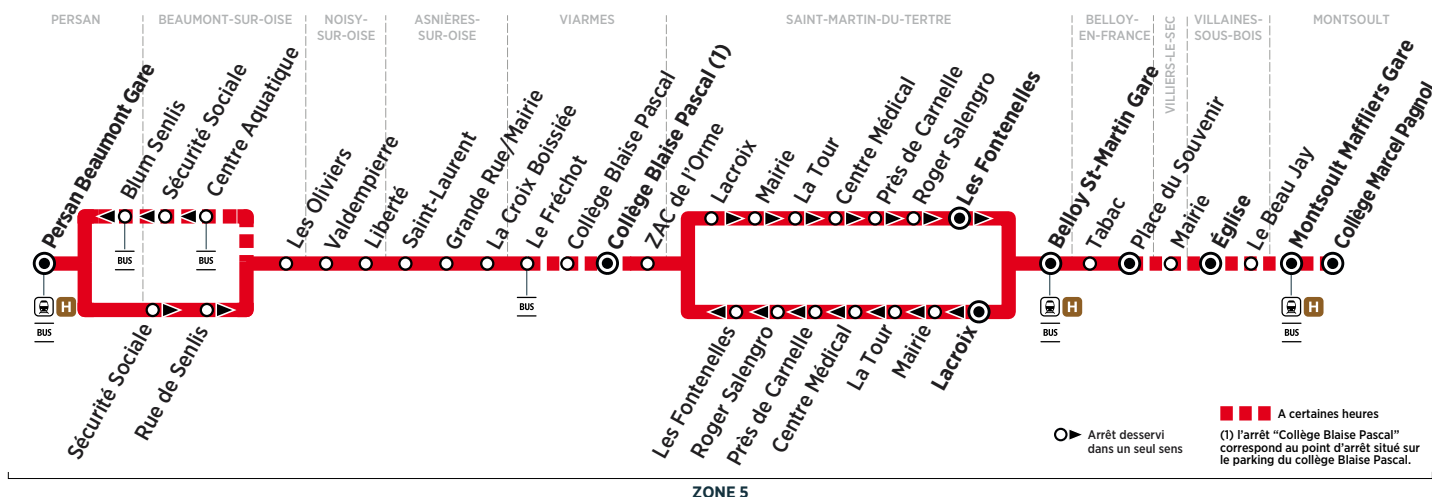

- Circule uniquement en période scolaire.
- Circule le mercredi uniquement en période scolaire.

(1) : l'arrêt "Collège Blaise Pascal" correspond au point d'arrêt situé sur le parking du collège Blaise Pascal.

# BUS 2 MONTSOULT → PERSAN

Horaires valables du 26 août 2019 au 23 août 2020

ZONE 5