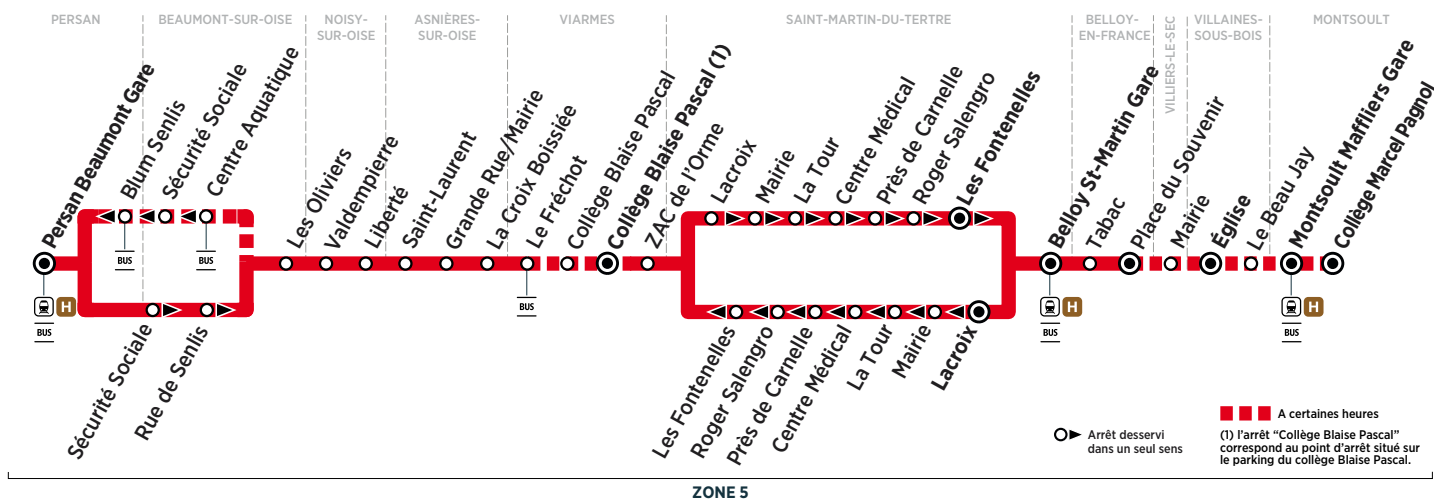

# BUS 2 PERSAN → MONTSOULT

Horaires valables du 26 août 2019 au 23 août 2020

(1) : l'arrêt "Collège Blaise Pascal" correspond au point d'arrêt situé sur le parking du collège Blaise Pascal.  
 (2) : côté Belloy.

\* Les horaires sont donnés à titre indicatif.

**Contact**  
Keolis Val d'Oise