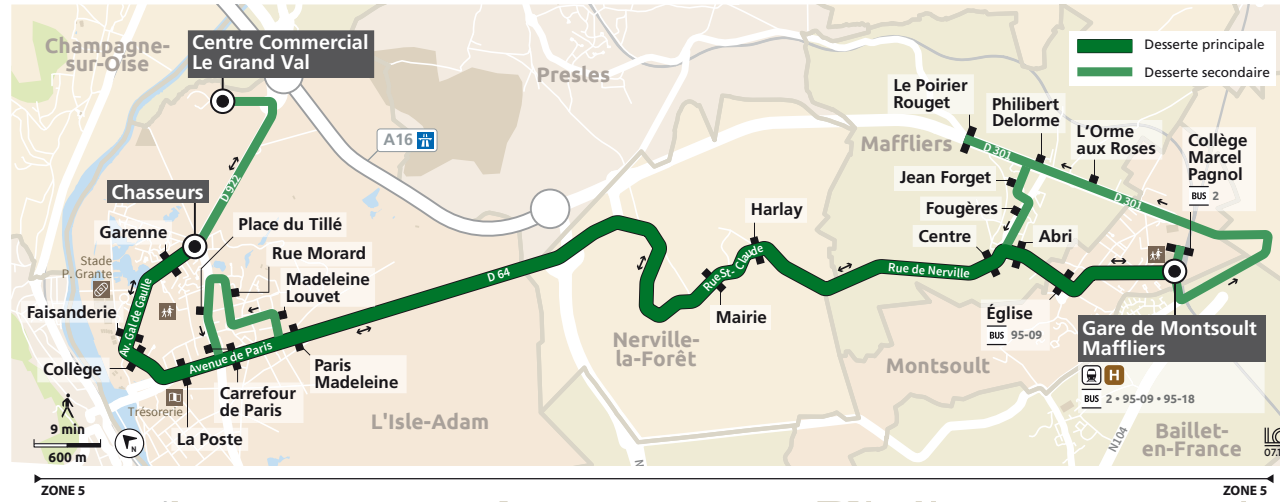

Rédaction novembre 2019

→ Montsoult
→ Maffliers
→ Nerville-la Forêt
→ L'Isle-Adam

MONSOULT
L'ISLE-ADAM

Horaires valables toute l'année