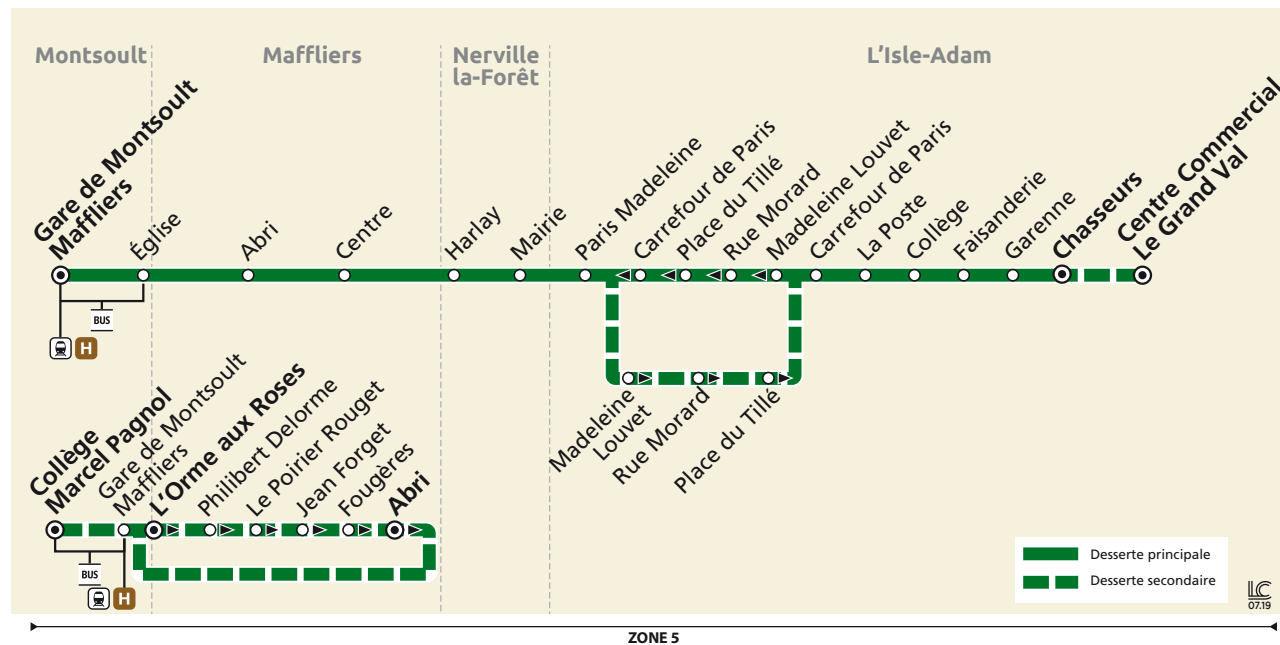

Points de vente

La liste des dépositaires est disponible sur le site www.cars-lacroix.fr

Les horaires ne sont donnés qu'à titre indicatif en raison des difficultés de circulation.

Les arrêts étant facultatifs, faire signe au conducteur pour obtenir l'arrêt du véhicule.