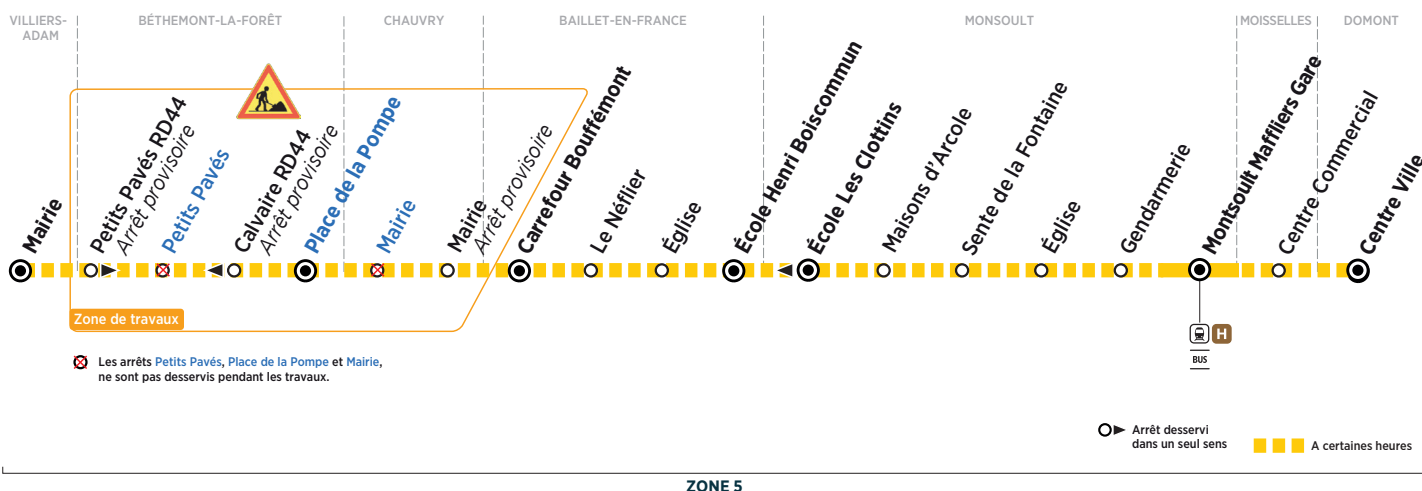

## Du lundi au vendredi

VILLIERS-ADAM	Mairie	6:25		7:13			8:56
BÉTHEMONT-LA-FORÊT	Petits Pavés RD44 **	6:28		7:16			8:59
CHAUVRY	Mairie **	6:31		7:19			9:02
BAILLET-EN-FRANCE	Carrefour Bouffémont	6:38	6:54	7:26	7:54		8:20 9:09
	Le Néflier	6:39	6:55	7:27	7:55		8:21 9:10
	Église	6:40	6:56	7:28	7:56		8:22 9:11
	École Les Clottins					8:13	
MONTSOULT	École Henri Boiscommun	6:41	6:57	7:29	7:57	8:16	8:23 9:12
	Maisons d'Arcole	6:42	6:58		7:58		8:24 9:13
	Sente de la Fontaine	6:43	6:59		7:59		8:25 9:14
	Eglise	6:44	7:00		8:00		8:26 9:15
	Gendarmerie	6:45	7:01		8:01		8:27 9:16
MOISSELLES	Montsoult Maffliers Gare	6:46	7:02	7:32	8:02		8:28 9:17
	Départ* du train H vers Paris	6:52	7:07	7:37	8:07		8:37 9:22
MOISSELLES	Centre Commercial						9:23
DOMONT	Centre Ville						9:29

\* Les horaires sont donnés à titre indicatif.

■ Circule en période scolaire : les lundis, mardis, jeudis et vendredis.

\*\* Arrêts provisoires mis en place durant la période des travaux.

**9:17** : En correspondance avec la ligne 30-36 en gare de Montsoult : départ à 9:25 en direction du Centre commercial Le Grand Val à l'Isle Adam et arrivée de la 30-36 à 9h en provenance de L'Isle Adam, Nerville et Maffliers.

# BUS 95-09 DOMONT → VILLIERS-ADAM

Horaires valables du 26 août 2019 au 23 août 2020

Travaux sur la ligne à partir du lundi 28 janvier 2019

ZONE 5

**11:10** : En correspondance avec la ligne 30-36 en gare de Montsoult : arrivée à 11:03 en provenance du Centre Commercial Le Grand Val à l'Isle Adam et départ de la 30-36 à 11h15 en direction de Maffliers, Nerville et L'Isle Adam.