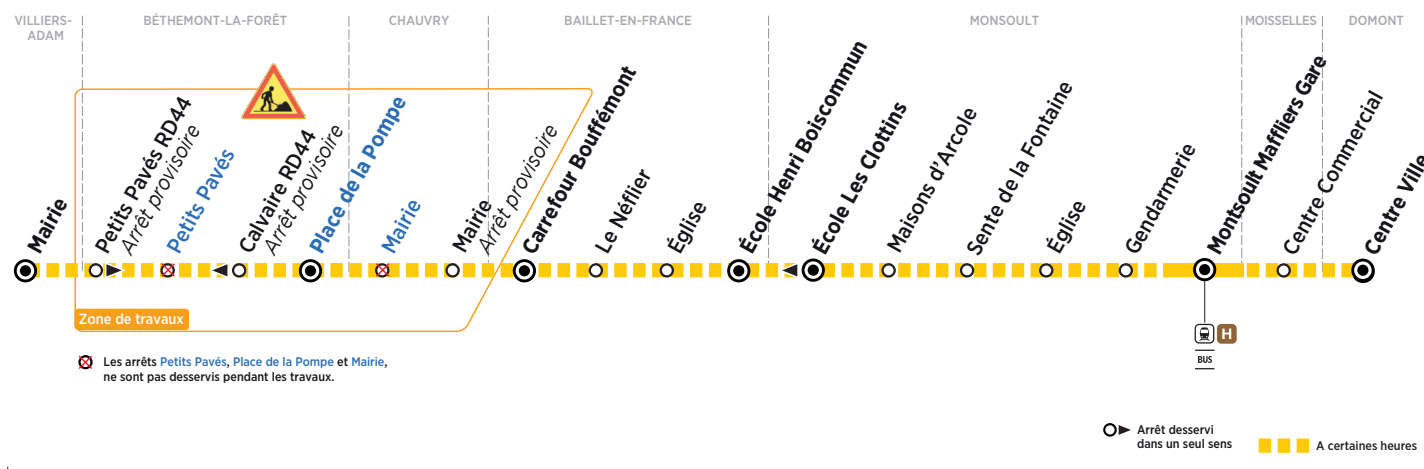

# BUS 95-09 VILLIERS-ADAM → DOMONT

Horaires valables du 26 août 2019 au 23 août 2020

Travaux sur la ligne à partir du lundi 28 janvier 2019

ZONE 5

## Du lundi au vendredi

VILLIERS-ADAM	Mairie	6:25		7:13			8:56
BÉTHEMONT-LA-FORÊT	Petits Pavés RD44 **	6:28		7:16			8:59
CHAUVRY	Mairie **	6:31		7:19			9:02
BAILLET-EN-FRANCE	Carrefour Bouffémont	6:38	6:54	7:26	7:54		8:20 9:09
	Le Néflier	6:39	6:55	7:27	7:55		8:21 9:10
	Église	6:40	6:56	7:28	7:56		8:22 9:11
	École Les Clottins					8:13	
MONTSOULT	École Henri Boiscommun	6:41	6:57	7:29	7:57	8:16	8:23 9:12
	Maisons d'Arcole	6:42	6:58		7:58		8:24 9:13
	Sente de la Fontaine	6:43	6:59		7:59		8:25 9:14
	Eglise	6:44	7:00		8:00		8:26 9:15
	Gendarmerie	6:45	7:01		8:01		8:27 9:16
MOISSELLES	Montsoult Maffliers Gare	6:46	7:02	7:32	8:02		8:28 9:17
	Départ* du train H vers Paris	6:52	7:07	7:37	8:07		8:37 9:22
MOISSELLES	Centre Commercial						9:23
DOMONT	Centre Ville						9:29

\* Les horaires sont donnés à titre indicatif.

■ Circule en période scolaire : les lundis, mardis, jeudis et vendredis.

\*\* Arrêts provisoires mis en place durant la période des travaux.

**9:17** : En correspondance avec la ligne 30-36 en gare de Montsoult : départ à 9:25 en direction du Centre commercial Le Grand Val à l'Isle Adam et arrivée de la 30-36 à 9h en provenance de L'Isle Adam, Nerville et Maffliers.

**11:10** : En correspondance avec la ligne 30-36 en gare de Montsoult : arrivée à 11:03 en provenance du Centre Commercial Le Grand Val à l'Isle Adam et départ de la 30-36 à 11h15 en direction de Maffliers, Nerville et L'Isle Adam.