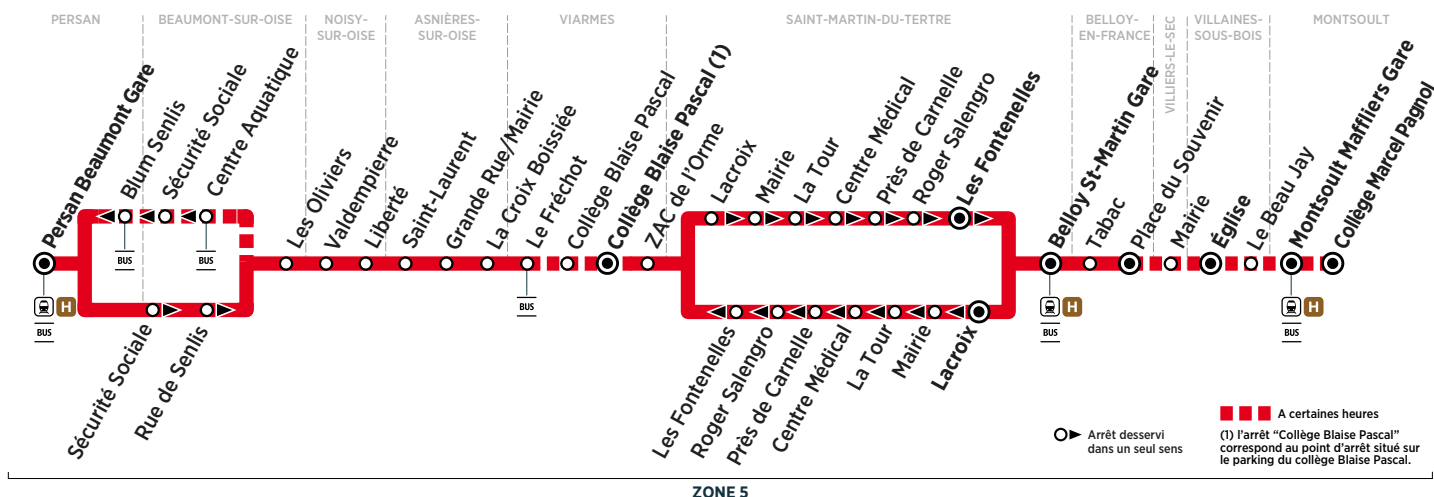

BUS 2 MONTSOULT → PERSAN

Horaires valables du 26 août 2019 au 23 août 2020

ZONE 5

Du lundi au vendredi

MONTSOULT	Collège Marcel Pagnol								11:56		12:56
	Arrivée* du train de Paris via Montsoult	6:51	7:51	8:21	9:05	9:21			11:50	12:36	14:06
MONTSOULT	Montsoult Maffliers Gare	7:09	7:55	8:35	9:05	9:25			11:58	12:40	14:09
VILLAINES-SOUS-BOIS	Le Beau Jay	7:17	8:04	8:43	9:13	9:32			12:06	12:48	14:17
	Eglise	7:18	8:05	8:44	9:14	9:33			12:07	12:49	14:18
VILLIERS-LE-SEC	Mairie			8:49					12:12	12:54	13:12
BELLOY-EN-FRANCE	Place du Souvenir	7:21	8:08	8:55	9:17	9:36			12:18	13:00	14:21
	Tabac	7:22	8:09	8:56	9:18	9:37			12:19	13:01	14:22
	Arrivée* du train de Paris				9:29	9:29					
BELLOY-EN-FRANCE	Belloy Saint-Martin Gare	7:25	8:12	8:59	9:21	9:40			12:22	13:04	14:25
	Départ* du train vers Paris	7:29	8:29	8:59							
ST MARTIN-DU-TERTRE	Lacroix	7:27	8:14	8:13	9:01	9:23	9:42			13:06	14:27
	Mairie	7:28	8:15	8:14	9:02	9:24	9:43			13:07	14:28
	La Tour	7:30	8:17	8:16	9:03	9:25	9:44			13:08	14:29
	Centre Médical	7:32	8:19	8:18	9:05	9:27	9:46			13:10	14:31
	Près de Carnelle	7:33	8:20	8:19	9:06	9:28	9:47			13:11	14:32
	Roger Salengro	7:34	8:21	8:20	9:07	9:29	9:48			13:12	14:33
	Les Fontenelles	7:36	8:23	8:22	9:09	9:31	9:50			13:14	14:35
VIARMES	ZAC de l'Orme	7:38	8:25	8:24	9:12	9:33	9:53			13:17	14:38
	Collège Blaise Pascal (1)	7:40	8:27	8:26		9:35					
	Collège Blaise Pascal	7:41			9:14		9:55			13:19	14:40
	Le Fréchet	7:43			9:15		9:56			13:20	14:41
ASNIÈRES-SUR-OISE	La Croix Boissée	7:45			9:17		9:58			13:22	14:43
	Grand Rue/Mairie	7:45			9:17		9:58			13:22	14:43
	Saint Laurent	7:46			9:18		9:59			13:23	14:44
NOISY-SUR-OISE	Liberté	7:50			9:21		10:02			13:26	14:47
	Valdempierre	7:50			9:22		10:03			13:27	14:48
BEAUMONT-SUR-OISE	Les Oliviers	7:54			9:25		10:06			13:30	14:51
	Centre aquatique	7:56			9:27		10:08			13:32	14:53
	Sécurité Sociale	8:00			9:31		10:12			13:36	14:57
PERSAN	Blum Senlis	8:03			9:34		10:16			13:39	15:01
	Persan Beaumont Gare	8:07			9:40		10:22			13:45	15:07
	Départ* du train vers Paris via Montsoult	8:23					10:39				15:21

Circule uniquement en période scolaire.

Circule le mercredi uniquement en période scolaire.

(1) : l'arrêt "Collège Blaise Pascal" correspond au point d'arrêt situé sur le parking du collège Blaise Pascal.

* Les horaires sont donnés à titre indicatif.

Contact
Keolis Val d'Oise

01 30 34 26 50
keolis-valdoise.com
vianavigo.com

i Bon à savoir

- Pas de service les samedis, dimanches et jours fériés.
- Nos conducteurs s'efforcent en permanence de respecter ces horaires. Les conditions de circulation peuvent toutefois causer occasionnellement des retards.