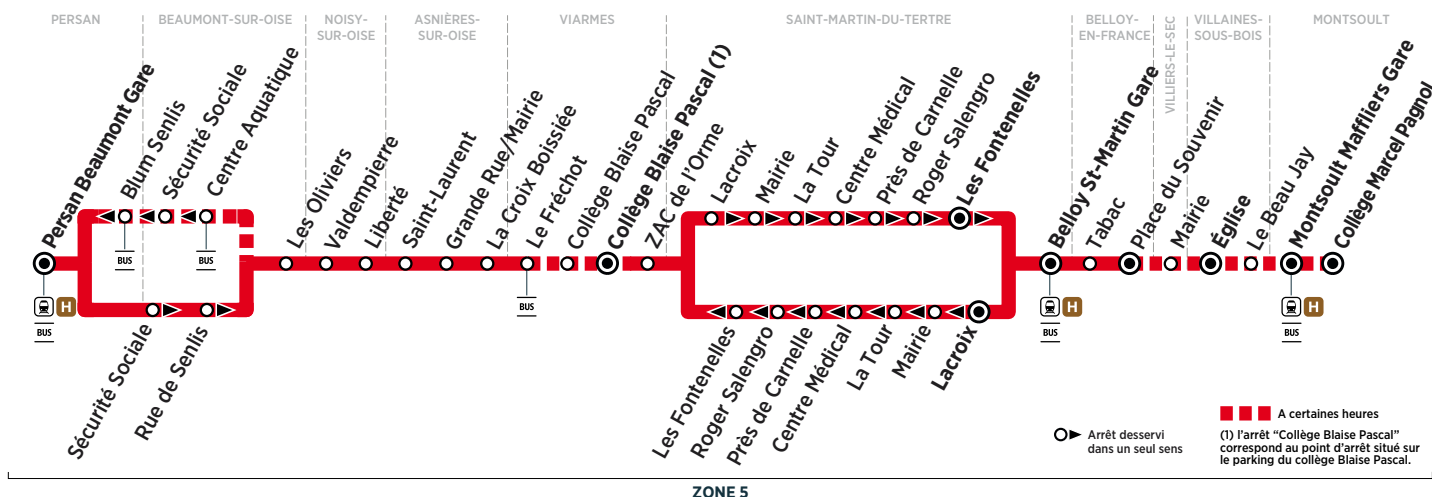

BUS 2 MONTSOULT → PERSAN

Horaires valables du 26 août 2019 au 23 août 2020

ZONE 5

Du lundi au vendredi

MONTSOULT	Collège Marcel Pagnol		16:20		17:26			
	Arrivée* du train de Paris via Montsoult	15:06	16:06		17:24	18:08	18:54	19:54
MONTSOULT	Montsoult Maffliers Gare	15:09	16:22		17:28	18:13	18:59	19:57
VILLAINES-SOUS-BOIS	Le Beau Jay	15:17	16:30		17:36	18:22	19:08	20:05
	Eglise	15:18	16:31		17:37	18:23	19:09	20:06
VILLIERS-LE-SEC	Mairie		16:36		17:42	18:28	19:14	
BELLOY-EN-FRANCE	Place du Souvenir	15:21	16:42		17:48	18:34	19:20	20:09
	Tabac	15:22	16:43		17:49	18:35	19:21	20:10
	Arrivée* du train de Paris					18:32	19:02	20:02
BELLOY-EN-FRANCE	Belloy Saint-Martin Gare	15:25	16:46	17:38	17:52	18:38	19:24	20:13
	Départ* du train vers Paris						19:31	
ST MARTIN-DU-TERTRE	Lacroix	15:27	16:48	17:40	17:54	18:40	19:26	20:15
	Mairie	15:28	16:49	17:41	17:55	18:41	19:27	20:16
	La Tour	15:29	16:50	17:42	17:56	18:42	19:28	20:17
	Centre Médical	15:31	16:52	17:44	17:58	18:44	19:30	20:19
	Près de Carnelle	15:32	16:53	17:45	17:59	18:45	19:31	20:20
	Roger Salengro	15:33	16:54	17:46	18:00	18:46	19:32	20:21
	Les Fontenelles	15:35	16:56	17:48	18:02	18:48	19:34	20:23
VIARMES	ZAC de l'Orme	15:38	16:59		18:05	18:51	19:37	20:26
	Collège Blaise Pascal (1)							
	Collège Blaise Pascal	15:40	17:01		18:07	18:53	19:39	20:28
	Le Fréchet	15:41	17:02		18:08	18:54	19:40	20:29
ASNIÈRES-SUR-OISE	La Croix Boissière	15:43	17:04		18:10	18:56	19:42	20:31
	Grand Rue/Mairie	15:43	17:04		18:10	18:56	19:42	20:31
	Saint Laurent	15:44	17:05		18:11	18:57	19:43	20:32
NOISY-SUR-OISE	Liberté	15:47	17:08		18:14	19:00	19:46	20:35
	Valdempierre	15:48	17:09		18:15	19:01	19:47	20:35
BEAUMONT-SUR-OISE	Les Oliviers	15:51	17:12		18:18	19:04	19:50	20:38
	Centre aquatique	15:53	17:14					
	Sécurité Sociale	15:57	17:19					
PERSAN	Blum Senlis	16:01	17:22		18:22	19:08	19:54	20:42
	Persan Beaumont Gare	16:07	17:28		18:26	19:12	19:58	20:46
	Départ* du train vers Paris via Montsoult		17:39		18:39	19:23		

Circule uniquement en période scolaire.

(1) : l'arrêt "Collège Blaise Pascal" correspond au point d'arrêt situé sur le parking du collège Blaise Pascal.

* Les horaires sont donnés à titre indicatif.

Contact
Keolis Val d'Oise

01 30 34 26 50
keolis-valdoise.com
vianavigo.com

i Bon à savoir

- Pas de service les samedis, dimanches et jours fériés.
- Nos conducteurs s'efforcent en permanence de respecter ces horaires. Les conditions de circulation peuvent toutefois causer occasionnellement des retards.