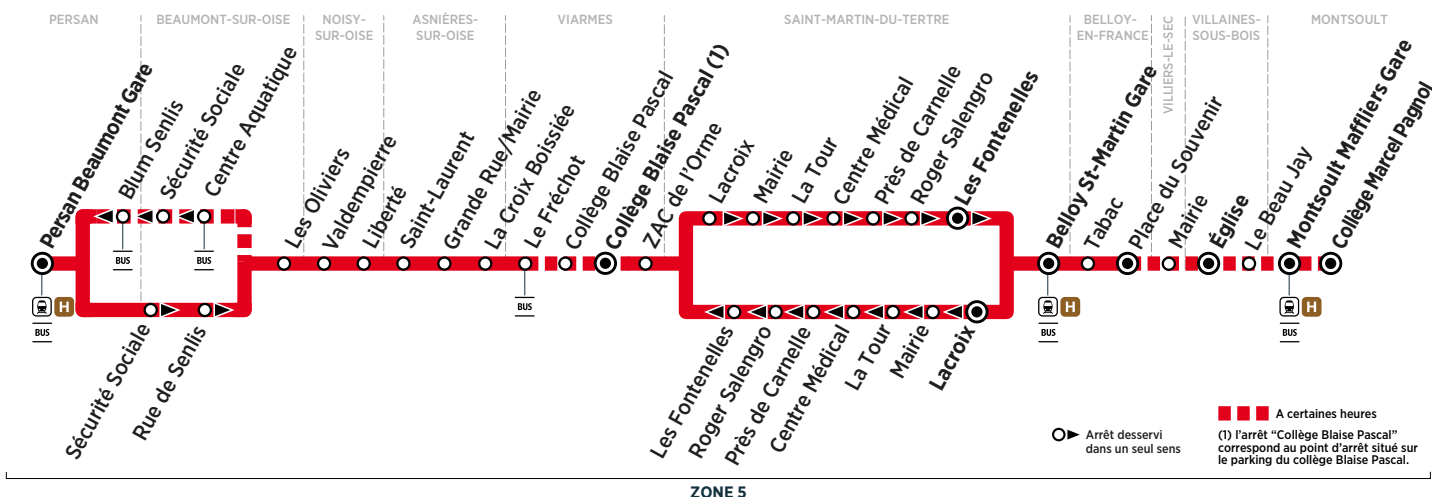

BUS 2 PERSAN → MONTSOULT

Horaires valables du 26 août 2019 au 23 août 2020

ZONE 5

Du lundi au vendredi

	Arrivée* du train de Paris via Montsoult	6:36	7:06	8:06	12:34	14:34	16:38	17:38	18:35					
PERSAN	Persan Beaumont Gare	5:59	6:44	7:14	8:14	12:43	14:43	15:48	16:47	17:45	18:45			
BEAUMONT-SUR-OISE	Sécurité Sociale	6:03	6:49	7:19	8:20	12:49	14:49	15:54	16:53	17:51	18:51			
	Rue de Senlis	6:06	6:52	7:22	8:23	12:52	14:52	15:57	16:56	17:54	18:54			
	Les Oliviers	6:08	6:54	7:24	8:25	12:54	14:54	15:59	16:58	17:56	18:56			
NOISY-SUR-OISE	Valdempierre	6:11	6:57	7:27	8:28	12:57	14:57	16:02	17:01	17:59	18:59			
	Liberté	6:12	6:58	7:28	8:29	12:57	14:58	16:03	17:02	18:00	19:00			
ASNIÈRES-SUR-OISE	Saint Laurent	6:15	7:01	7:31	8:32	13:00	15:02	16:07	17:06	18:04	19:03			
	Grand Rue/Mairie	6:16	7:02	7:32	8:33	13:01	15:03	16:08	17:07	18:05	19:04			
	La Croix Boissière	6:16	7:02	7:32	8:33	13:02	15:03	16:08	17:07	18:06	19:05			
VIARMES	Le Fréchet	6:18	7:04	7:34	8:35	13:03	15:05	16:10	17:09	18:07	19:07			
	Collège Blaise Pascal	6:19	7:05	7:35	8:36	13:04	15:06	16:11	17:10	18:09	19:08			
	Collège Blaise Pascal (1)					11:55	12:55	15:07	16:12	17:11	17:10			
	ZAC de l'Orme	6:22	7:08	7:38	8:39	11:58	12:58	13:07	15:10	16:15	17:14	17:13	18:12	19:11
SAINT-MARTIN-DU-TERTRE	Lacroix	6:26	7:12	7:42	8:43	12:01	13:01	13:11	15:13	16:18	17:17	17:16	18:16	19:15
	Mairie	6:27	7:13	7:43	8:44	12:02	13:02	13:12	15:14	16:19	17:18	17:17	18:17	19:16
	La Tour	6:28	7:14	7:44	8:45	12:03	13:03	13:13	15:15	16:20	17:19	17:18	18:18	19:17
	Centre Médical	6:30	7:16	7:46	8:47	12:05	13:05	13:15	15:17	16:22	17:21	17:20	18:20	19:19
	Près de Carnelle	6:31	7:17	7:47	8:48	12:06	13:06	13:16	15:18	16:23	17:22	17:21	18:21	19:20
	Roger Salengro	6:32	7:18	7:48	8:49	12:07	13:07	13:17	15:19	16:24	17:23	17:22	18:22	19:21
	Les Fontenelles	6:34	7:20	7:50	8:51	12:09	13:09	13:19	15:21	16:26	17:25	17:24	18:24	19:23
	Arrivée* du train de Paris							16:27	17:02	18:02	19:02			
BELLOY-EN-FRANCE	Belloy Saint-Martin Gare (2)	6:36	7:22	7:52	8:53	12:11	13:11	13:21	15:23	16:28	17:27	18:26	19:25	
	Départ* du train vers Paris	6:59	7:29	7:59	8:59					17:32	18:32	19:31		
BELLOY-EN-FRANCE	Tabac	6:39	7:25	7:55	8:56	12:14	13:14	13:24	15:26	16:31	17:30	18:29	19:28	
	Place du Souvenir	6:40	7:26	7:56	8:00	8:57	12:15	13:15	13:25	15:27	16:32	17:31	18:30	19:29
VILLIERS-LE-SEC	Mairie	6:45		8:01	8:05	9:02		13:30	15:32	16:37				
VILLAINES-SOUS-BOIS	Eglise	6:50	7:30	8:06	8:10	9:07	12:19	13:19	13:34	15:36	16:41	17:35	18:34	19:33
	Le Beau Jay	6:51	7:31	8:07	8:11	9:08			13:35	15:37	16:42	17:36	18:35	19:34
MONTSOULT	Montsoult Maffliers Gare	6:59	7:39	8:16	8:20	9:16			13:43	15:45	16:50	17:44	18:43	19:42
	Départ* du train vers Paris via Montsoult	7:07	7:52	8:22	8:22	9:22			13:53	15:53	16:55	17:55	18:55	19:53
MONTSOULT	Collège Marcel Pagnol			8:17	8:21	9:17								

- Circule uniquement en période scolaire.
- Circule le mercredi uniquement en période scolaire.
- Circule uniquement pendant les vacances scolaires.
- Circule le lundi, mardi, jeudi et vendredi uniquement en période scolaire.

(1) : l'arrêt "Collège Blaise Pascal" correspond au point d'arrêt situé sur le parking du collège Blaise Pascal.
(2) : côté Belloy.