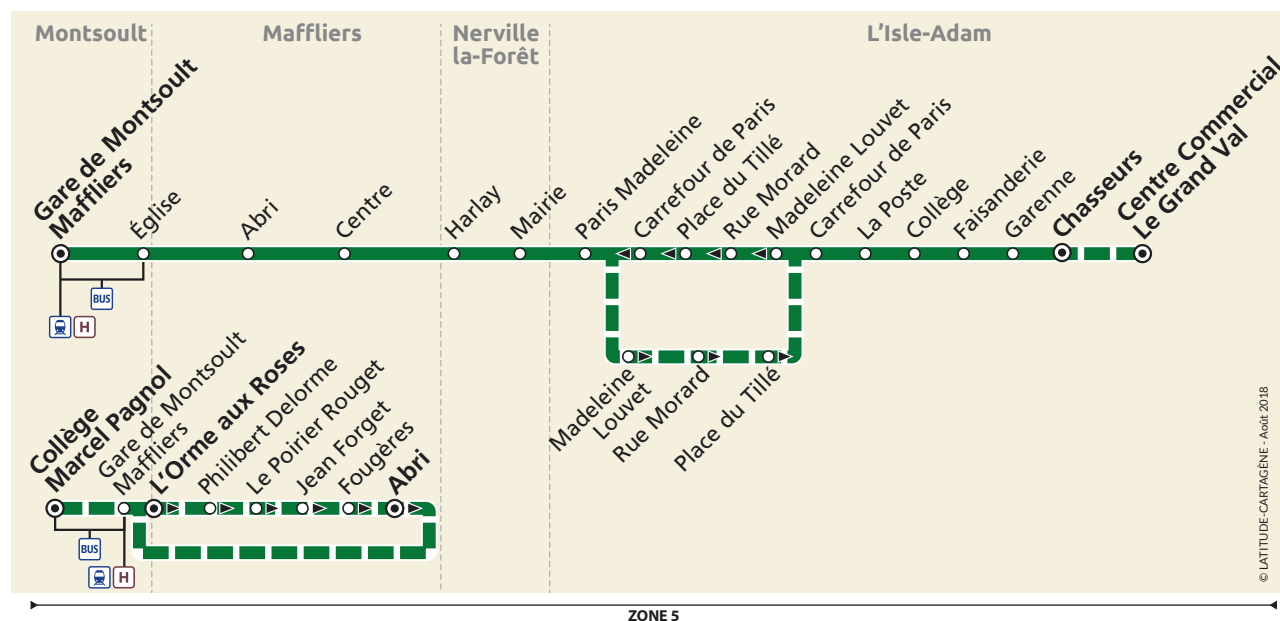

Bus 30-36

Horaires valables toute l'année

MONSOULT ↔ L'ISLE-ADAM

- Montsout
- Maffliers
- Nerville-la Forêt
- L'Isle-Adam

Reédition septembre 2018

LACROIX

îledeFrance
mobilités

Informations pratiques & points de vente

Contact

01 30 40 56 56
www.cars-lacroix.fr
Cars Lacroix
53/55 Chaussée
Jules César
95250 BEAUCHAMP
membre de l'association Optile

Points de vente

La liste des dépositaires est disponible sur le site www.cars-lacroix.fr

Les horaires ne sont donnés qu'à titre indicatif en raison des difficultés de circulation.

Les arrêts étant facultatifs, faire signe au conducteur pour obtenir l'arrêt du véhicule.

Bus 30-36 GARE DE MONTSOULT MAFFLIERS ↔ L'ISLE ADAM CHASSEURS ↔ C. CIAL LE GRAND VAL

Bus 30-36 GARE DE MONTSOULT MAFFLIERS ↔ L'ISLE ADAM CHASSEURS ↔ CENTRE COMMERCIAL LE GRAND VAL

Forfaits & tickets à valider à chaque voyage

navigo un service

îledeFrance
mobilités

Les forfaits Navigo

Pour tous