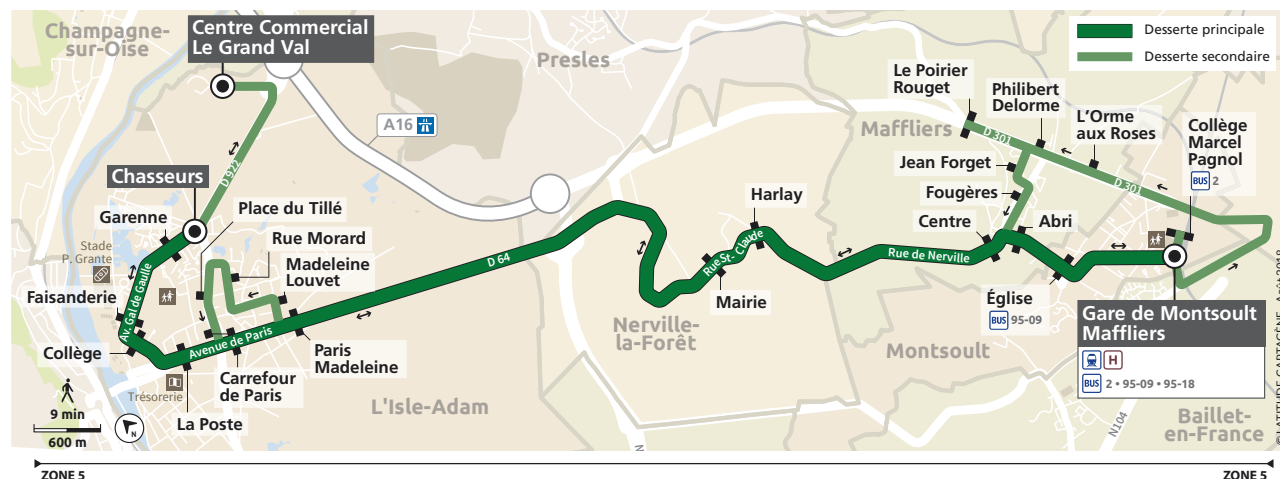

Bus 30-36

Horaires valables toute l'année

MONSOULT ↔ L'ISLE-ADAM

- Montsout
- Maffliers
- Nerville-la Forêt
- L'Isle-Adam

Reédition septembre 2018

LACROIX

îledeFrance
mobilités

Informations pratiques & points de vente

Contact

01 30 40 56 56
www.cars-lacroix.fr
Cars Lacroix
53/55 Chaussée
Jules César
95250 BEAUCHAMP
membre de l'association Optile

Points de vente

La liste des dépositaires est disponible sur le site www.cars-lacroix.fr

Les horaires ne sont donnés qu'à titre indicatif en raison des difficultés de circulation.

Les arrêts étant facultatifs, faire signe au conducteur pour obtenir l'arrêt du véhicule.

Bus 30-36 GARE DE MONTSOULT MAFFLIERS ↔ L'ISLE ADAM CHASSEURS ↔ C. CIAL LE GRAND VAL

Bus 30-36 GARE DE MONTSOULT MAFFLIERS ↔ L'ISLE ADAM CHASSEURS ↔ CENTRE COMMERCIAL LE GRAND VAL

Forfaits & tickets à valider à chaque voyage

navigo un service

îledeFrance
mobilités

Les forfaits Navigo

Pour tous