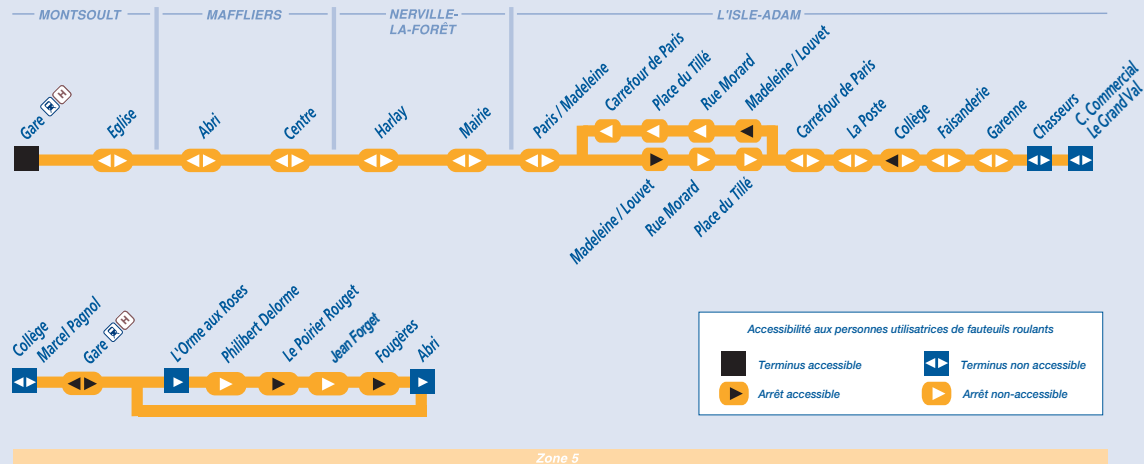

### Montsout-Maffliers Gare

### Montsout Collège

Horaires applicables toute l'année

**Nouveaux horaires**  
**à compter du 5 janvier 2015**

Réf. 0115

**LACROIX**  
L'innovation dans la mobilité

**LACROIX**  
L'innovation dans la mobilité

Lignes régulières Scolaires Voyage & Tourisme GROUPE LACROIX

**Service du lundi au vendredi**

3

L'ISLE-ADAM Centre Commercial Le Grand Val					10.30
L'ISLE-ADAM Chasseurs	06.10	06.40	07.15	08.25	10.35
L'ISLE-ADAM Garenne	06.11	06.41	07.16	08.26	10.36
L'ISLE-ADAM Faisanderie	06.13	06.43	07.18	08.28	10.38
L'ISLE-ADAM Collège	06.14	06.44	07.19	08.29	10.39
L'ISLE-ADAM La Poste	06.16	06.46	07.21	08.31	10.41
L'ISLE-ADAM Carrefour de Paris	06.18	06.48	07.23	08.33	10.43
L'ISLE-ADAM Madeleine / Louvet	06.19	06.49		08.34	
L'ISLE-ADAM Rue Morard	06.21	06.51		08.36	
L'ISLE-ADAM Place du Tillé	06.23	06.53		08.38	
L'ISLE-ADAM Carrefour de Paris	06.25	06.55		08.40	
L'ISLE-ADAM Paris / Madeleine	06.27	06.57	07.25	08.42	10.45
NERVILLE-LA-FORÊT Mairie	06.33	07.03	07.31	08.48	10.51
NERVILLE-LA-FORÊT Harlay	06.34	07.04	07.32	08.49	10.52
MAFFLIERS L'Orme aux Roses				08.08	
MAFFLIERS Philibert Delorme				08.10	
MAFFLIERS Le Poirier Rouget				08.12	
MAFFLIERS Jean Forget				08.15	
MAFFLIERS Fougères				08.19	
MAFFLIERS Centre	06.39	07.09	07.37		08.54 10.57
MAFFLIERS Abri	06.40	07.10	07.38	08.22	08.55 10.58
MONTSOULT Eglise	06.43	07.13	07.41		08.58 11.01
MONTSOULT-MAFFLIERS Gare 	06.45	07.15	07.45	08.27	09.00 11.03
MONTSOULT Collège Marcel Pagnol				08.30	