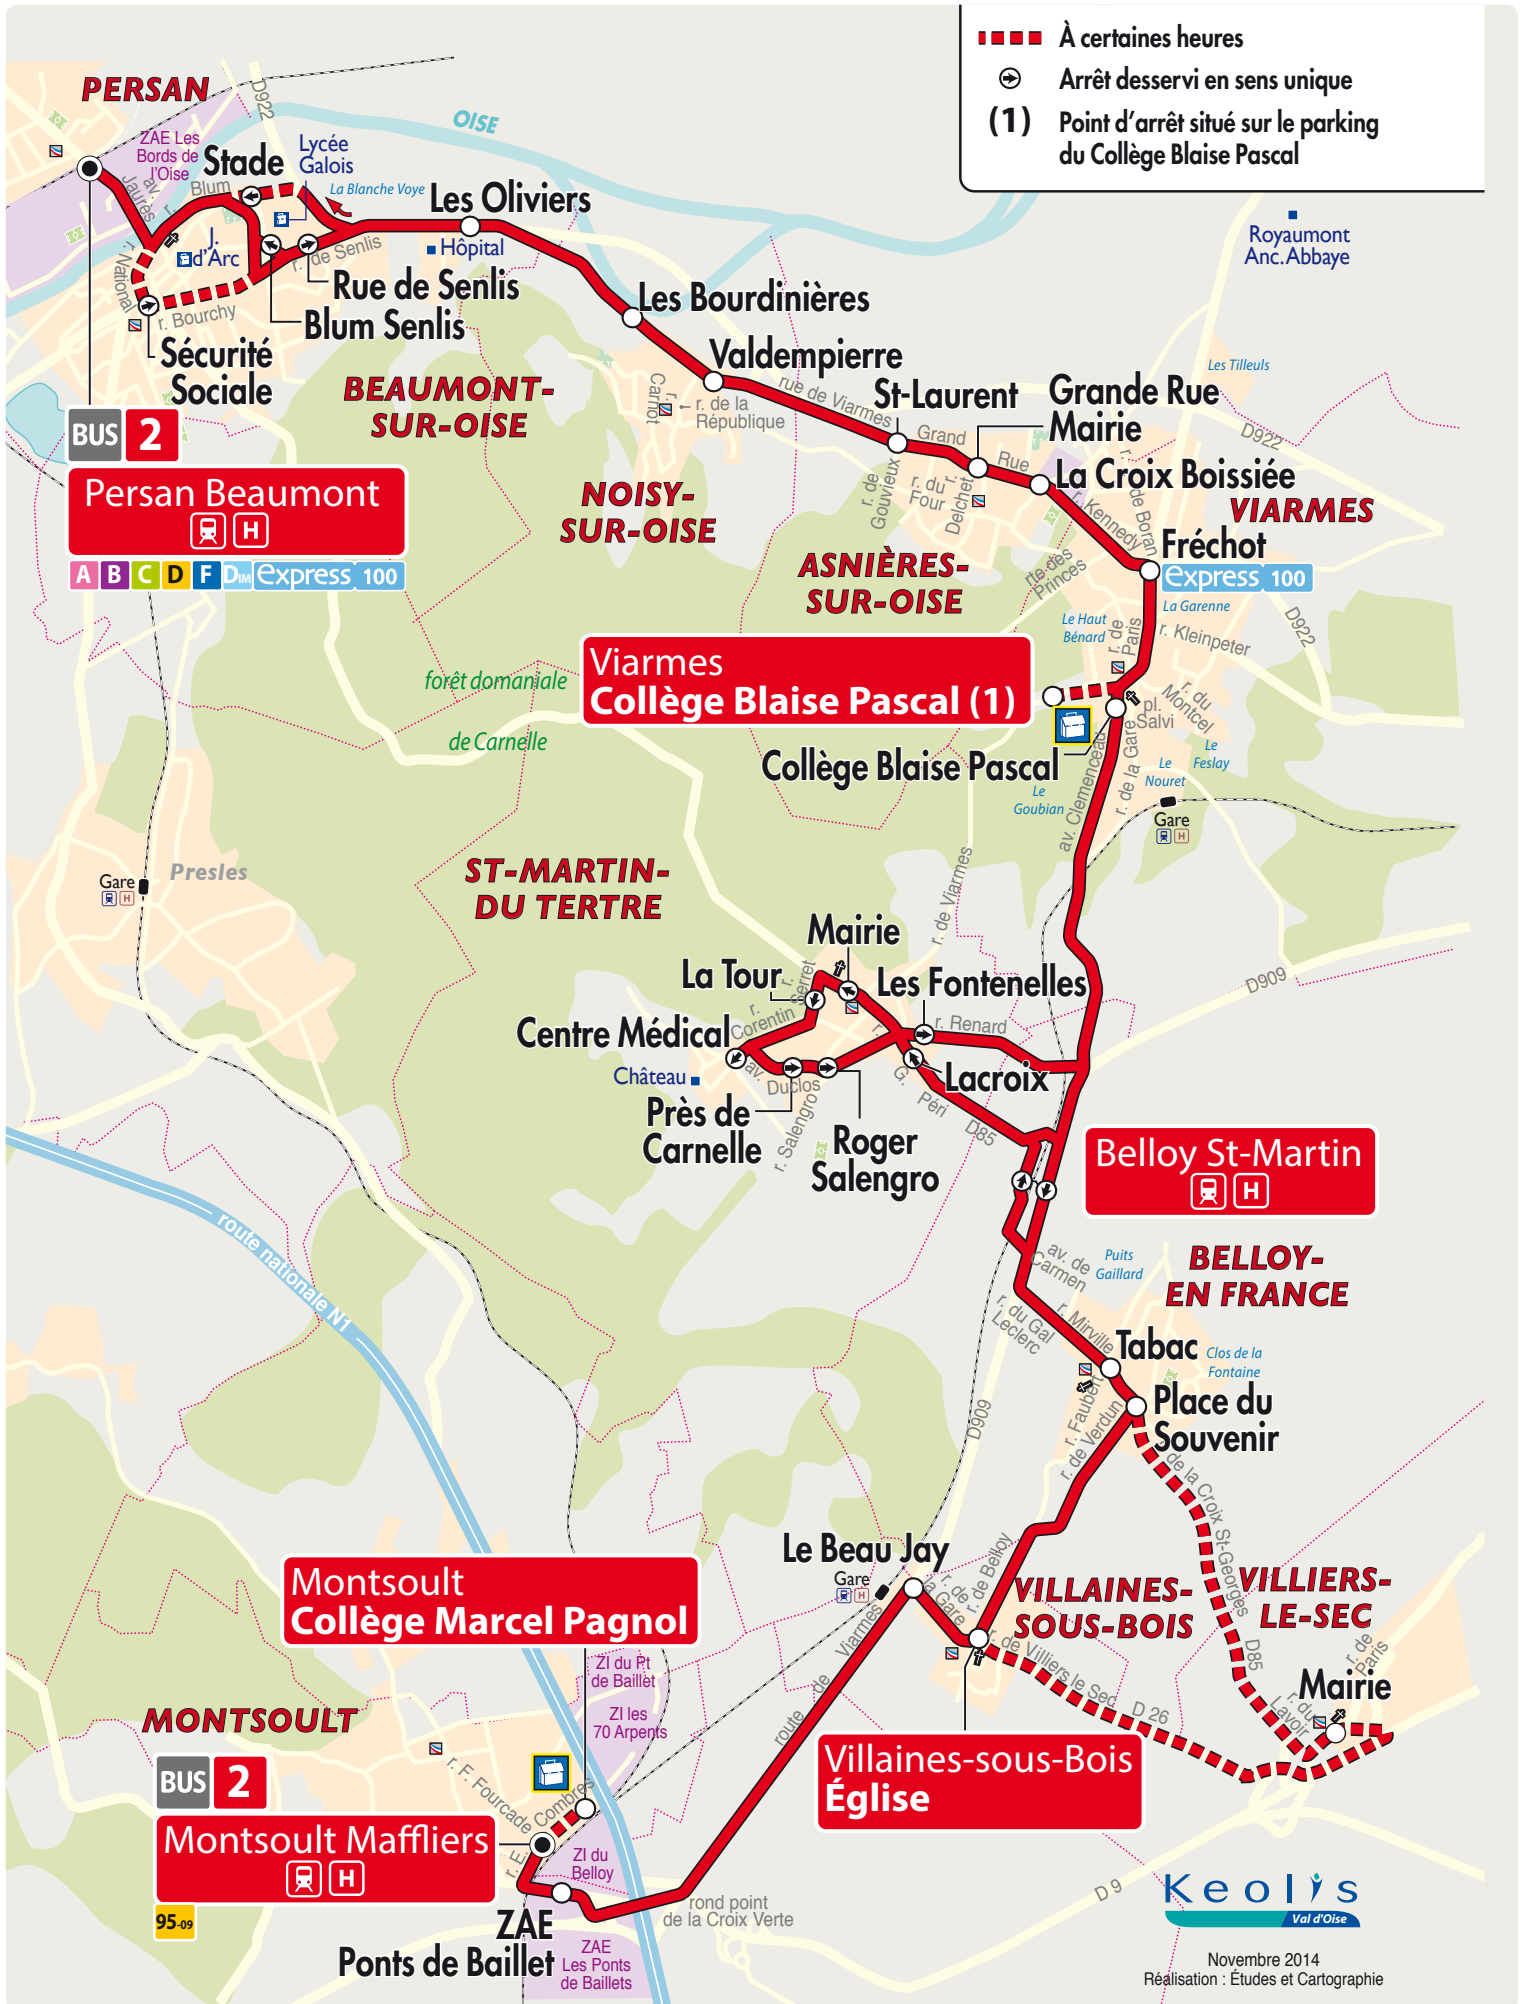

BUS**2**

Persan Beaumont   ↔ **Viarmes Collège Blaise Pascal**
 ↔ **Montsout Maffliers**   / **Collège Marcel Pagnol**

-  À certaines heures
-  Arrêt desservi en sens unique
- (1)** Point d'arrêt situé sur le parking du Collège Blaise Pascal

mercredi uniquement en période scolaire

période scolaire uniquement

(1) : l'arrêt "Collège Blaise Pascal" correspond au point d'arrêt situé sur le parking du collège Blaise Pascal.

(2) : côté Belloy.

BUS 2 **Montsout Maffliers**   / **Collège Marcel Pagnol**
→ Persan Beaumont  